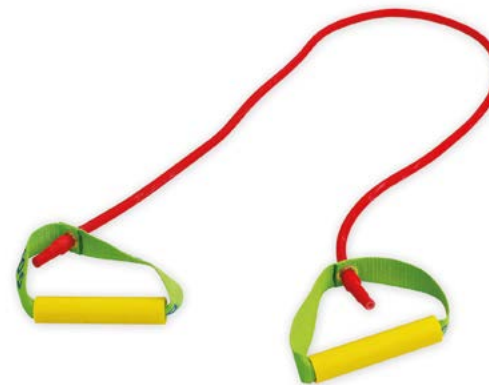

T4010 Para Elástico / For Elastic
T409 Para FitBand / For FitBand

Pegas

Fabricadas em polipropileno e PVC. Par.

Handles

Made of PVC and polypropylene. Pair.

| RESISTÊNCIA RESISTANCE | | LEVE / LIGHT | MÉDIA / MEDIUM | FORTE / STRONG |
|---------------------------|--------|--------------|----------------|----------------|
| COMPRIMENTO LENGHT | 1,2mts | H954.1 | H954.2 | H954.3 |
| | 5,5mts | H955.1 | H955.2 | H955.3 |
| | 25mts | H956.1 | H956.2 | H956.3 |

Banda Elástica Hidro

Disponíveis em 3 níveis de intensidade progressiva. Largura: 15cm.

Hidro Elastic Band

Available in 3 different levels of intensity. Width: 15cm.

T414 Amarelo/Yellow | Ligeira/Light
T423 Verde/Green | Média/Medium

Elástico com fita e pegas

Fabricado com tubo elástico (anti-uv e anti-cloro), fita e pegas de polipropileno. Elásticos de cor diferente para cada resistência.

T4027 Vermelha/Red | Forte/Strong
T4028 Azul/Blue | Extra Forte/Extra Strong

Training elastic with band & handles

Made of rubber tubes (anti-uv, anti-chlorine) and a polypropylene band and handles. Different colors for each resistance level.

T402 Amarelo/Yellow | Ligeira/Light
T403 Verde/Green | Média/Medium